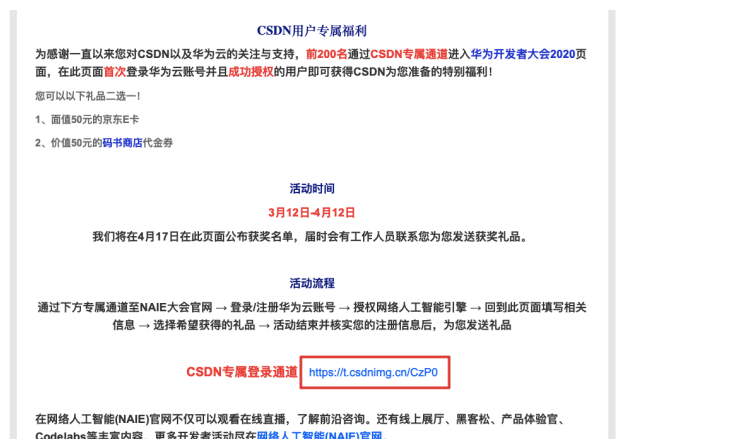

1、点击 CSDN 专属通道 <https://t.csdnimg.cn/CzP0>。

2、进入 NAIE 大会官网点击右上角登录按钮。

3、注册或登录您的华为云账号。

4、进入授权页面，点击【授权并继续】。

5、页面在登录状态后跳转回 NAIE 大会官网即为授权成功。

6、返回活动页面 <https://t.csdnimg.cn/DnAk> 填写信息，以便我们核实您的登录信息。