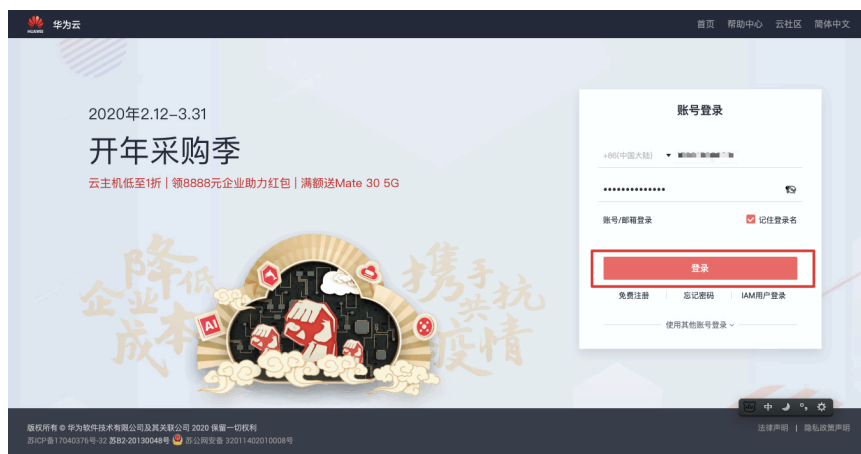

1、点击 CSDN 专属通道 <https://t.csdnimg.cn/CzP0>。

2、进入 NAIE 大会官网点击右上角登录按钮。

3、注册或登录您的华为云账号。

4、进入授权页面，点击【授权并继续】。

5、页面在登录状态后跳转回 NAIE 大会官网即为授权成功。

6、返回活动页面 <https://t.csdnimg.cn/DnAk> 填写信息，以便我们核实您的登录信息。