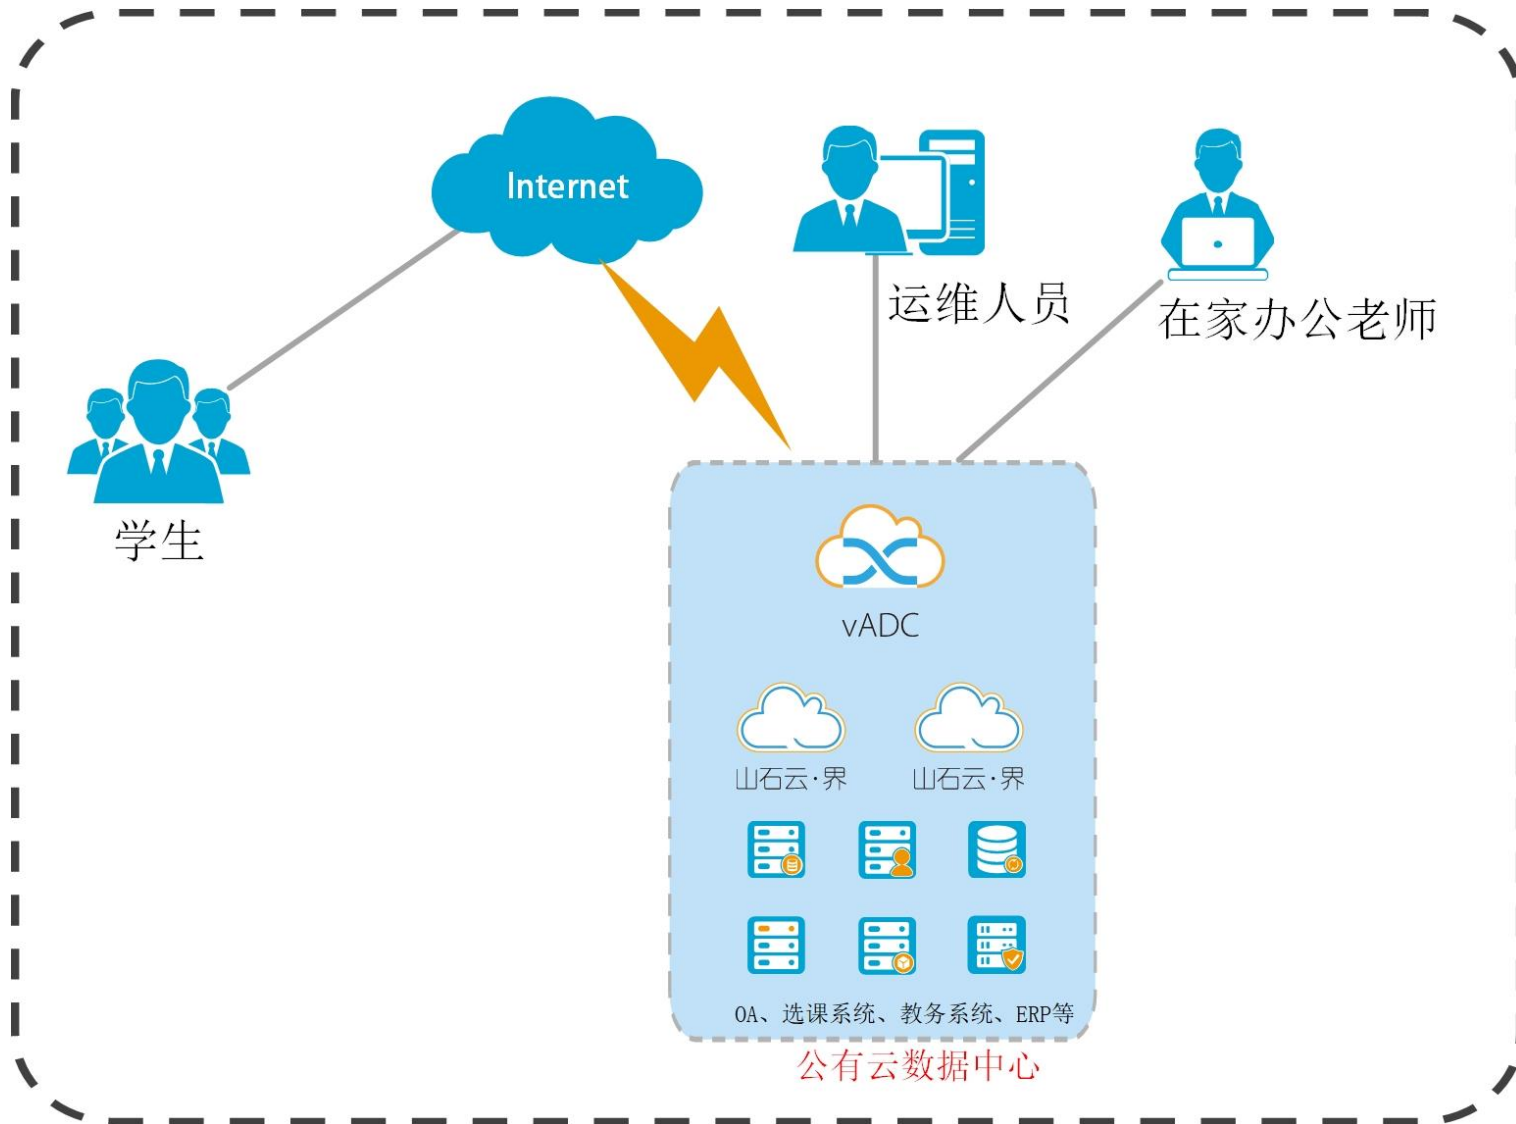

方案名称： 某高校云数据中心安全规划

个人信息： 翟志刚-兰州华益润达科技有限公司

项目背景

某高校因为系统上云，但是疫情期间因为老师和学生都在家，流量激增，需要使用远程接入，访问云内资源，而且使用学校系统时经常掉线，或者访问出现卡顿，资源访问不了的情况。因此需要进行改造，能够系统保障性持续服务。

某高校网络拓扑

方案优势

- 通过vADC进行链路和应用负载，从而解决介入人员激增而导致的VPN掉线，网络资源访问不到的问题，保障出口链路的稳定性。
- 通过在云上VPC出口部署山石云界并且配置SSL VPN，可以满足老师/学生远程接入的需求。