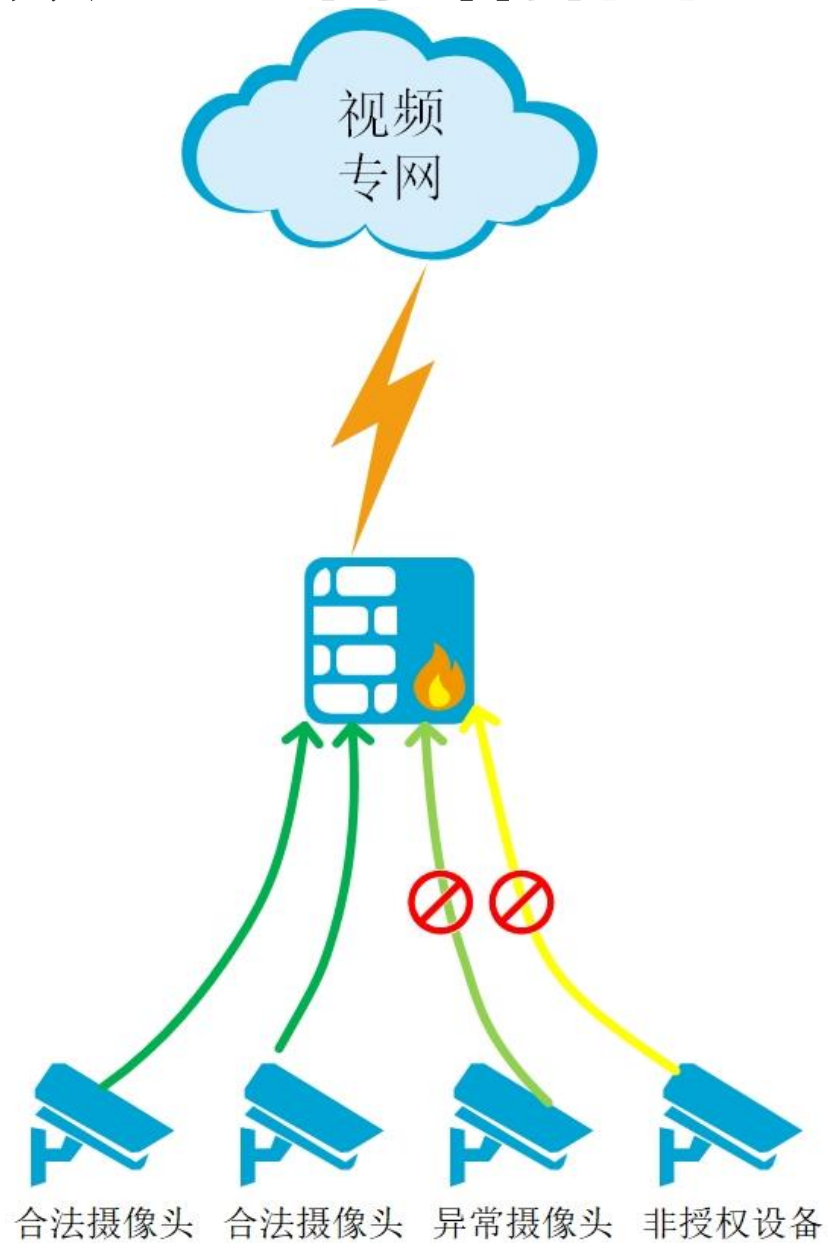

方案名称：某市雪亮工程视频监控网络安全规划
个人信息：兰州宏博电子科技有限公司-李俊

项目背景

某市在进行雪亮工程建设时，因为有大量视频监控终端接入，所以运维管控起来非常困难，而且还有被非法接入视频监控终端的风险。而且视频监控网络也面临着安全风险，有可能会被黑客攻击之后进行视频数据窃取。

某市雪亮工程视频监控网络拓扑

方案优势

- 添加防火墙设备，能够对终端主动进行识别，设备的IP地址，MAC，品牌，型号等信息。
- 计御行为分析方法识别非正常访问流量，及时发现异常流量并进行告警或者阻断。
- 通过白名单控制设备的准入认证。
- 对设备的运行状态、上下线状态、上下行流量信息等进行监控管理。